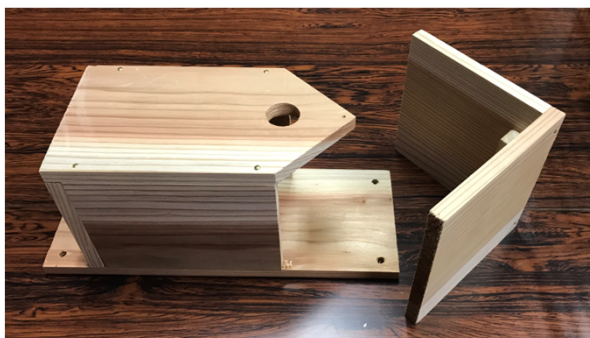

企画展示

野鳥の巣箱展

場所：滝沢森林公園 ネイチャーセンター1階ホール
日時：2023年11月24日(金)～12月9日(土)

■シジュウカラ用の小さな巣箱から大型のフクロウ用までいろいろな巣箱を展示します。
■実際に野鳥に利用された巣箱と、されなかった巣箱の違いを見ることができます。

■ 巣箱作り教室

12月3日(日)は、シジュウカラ用の巣箱を作ってみましょう。組み立てキットを使って簡単に巣箱を作ることができます。材料代は1000円です。(要予約)