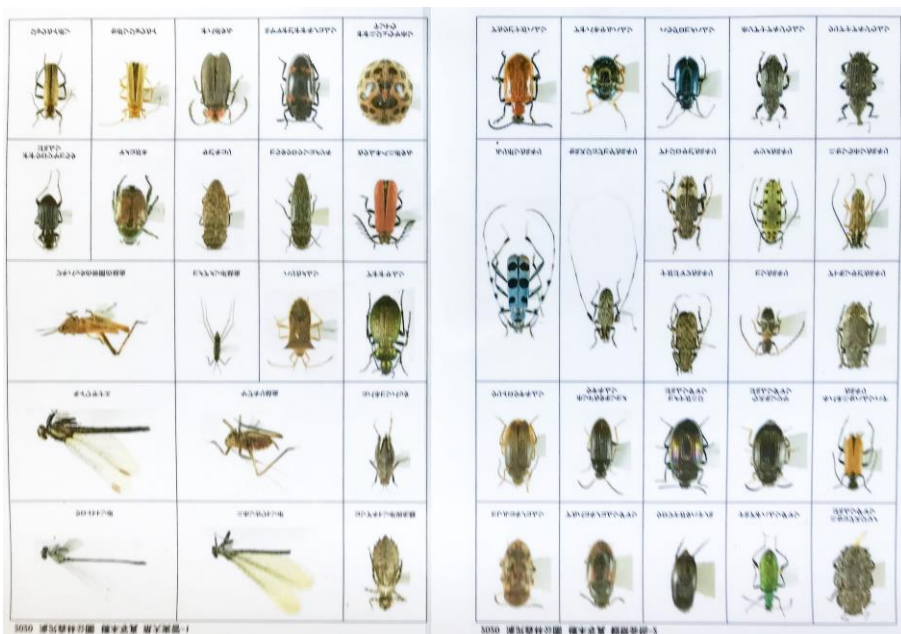

岩手県森林公園 野鳥観察の森 ネイチャーセンター

企画展示（昆虫標本）

# 滝沢森林公園の 昆虫たち

日時： 令和5年7月15日～

場所： 野鳥観察の森ネイチャーセンター

**7月16日13時から15時まで、岩手虫の会の伊達 功先生と佐々木智雄先生がネイチャーセンターで皆さんの質問にお答えします。**

岩手県滝沢森林公園 野鳥観察の森ネイチャーセンター

開館時間;9:00 - 16:30 休館日;毎週火曜日(祝日の場合は翌平日)・年末年始

〒020-0605 岩手県滝沢市砂込1533-1 TEL/FAX; 019-688-5522